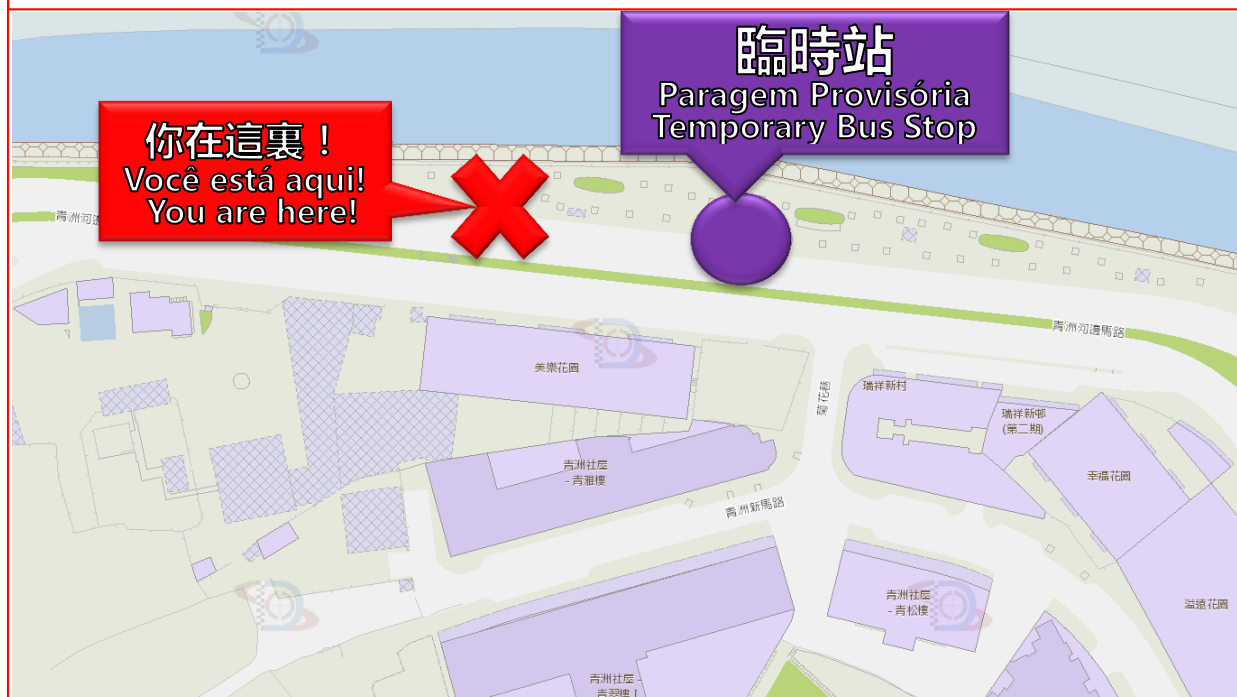

乘客通告/Aviso/Notice

茲接交通事務局通知，下述路線將改動如下：

De acordo com o aviso da Direcção dos Serviços para os Assuntos de Tráfego (DSAT), a alteração das carreiras abaixo mencionados será a seguinte:
According to notifications from DSAT, the following routes will have diversion as follows:

路線
Carreiras/Routes

8, 8A, 23, 27, 28B, 29

影響時期
Período de alteração
Effective period

2018年11月1日首班車起

A Partir do Primeiro Veículo no dia 1 de Novembro de 2018
From First Departure on November 1, 2018

影響站點

Paragem que sofre alterações
Bus stops affected

取消停靠站

Paragem em que deixa de fazer escala/Bus stops cancelled

✘ 青洲/鴨涌河
(M211) EST. ILHA VERDE/ CANAL DOS PATOS

你在這裏！
Você está aqui!
You are here!

臨時站
Paragem Provisória
Temporary Bus Stop

建議搭乘站

Paragem recomendada /Bus stops recommended