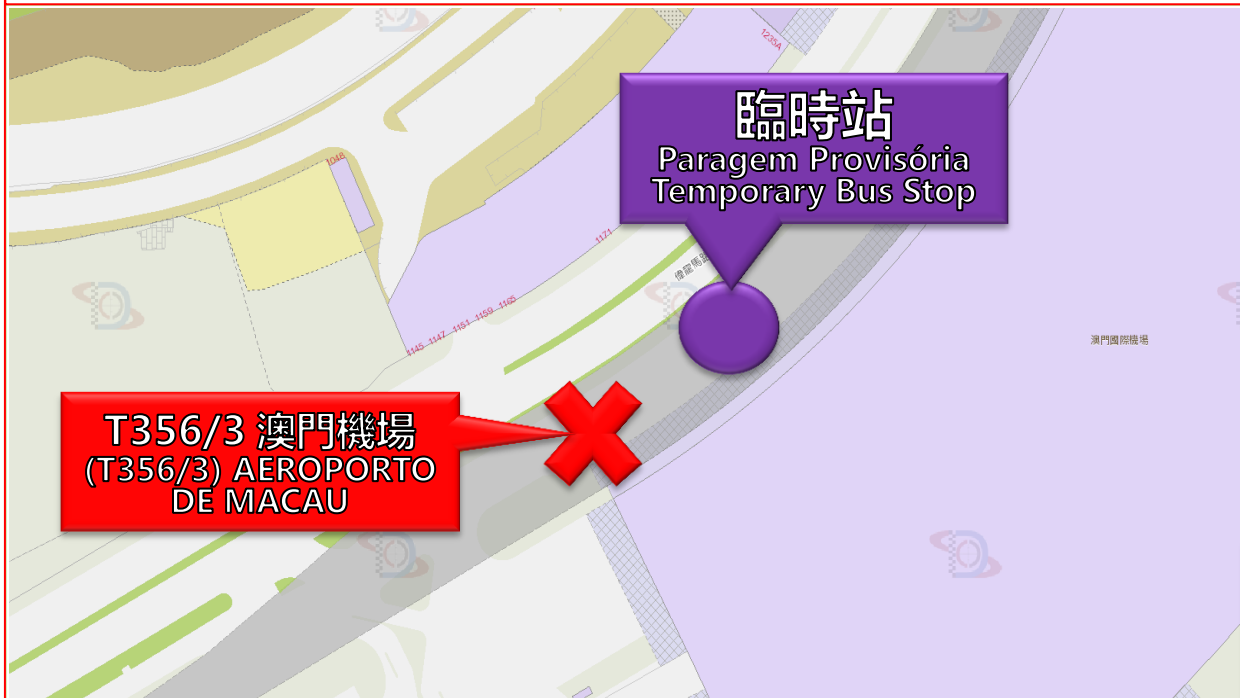

乘客通告/Aviso/Notice

茲接交通事務局通知，下述路線將改動如下：

De acordo com o aviso da Direcção dos Serviços para os Assuntos de Tráfego (DSAT), a alteração das carreiras abaixo mencionados será a seguinte:
According to notifications from DSAT, the following routes will have diversion as follows:

路線
Carreiras/Routes

36, MT1, N2

影響時期
Período de alteração
Effective period

2018年11月10日首班車起

A Partir do Primeiro Veículo no dia 10 de Novembro de 2018
From First Departure on November 10, 2018

影響站點

Paragem que sofre alterações
Bus stops affected

取消停靠站
Paragem em que deixa de fazer escala/Bus stops cancelled

✘ T356/3 澳門機場
(T356/3) AEROPORTO DE MACAU

建議搭乘站
Paragem recomendada /Bus stops recommended

● 臨時站
Paragem Provisória/Temporary Bus Stop

臨時站
Paragem Provisória/Temporary Bus Stop