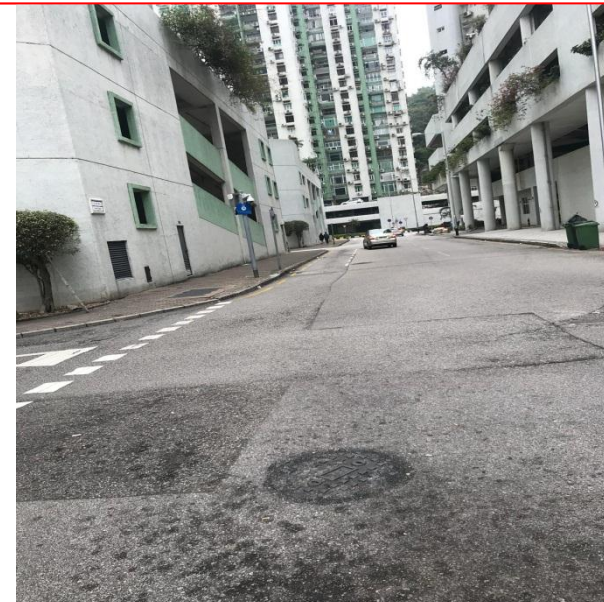

**路線**  
Carreiras  
Routes

**影響時期**  
Período de alteração  
Effective period

**35, 36, MT2, N5**

**2018年12月8日早上9:00起**  
Partir das 9H00, no dia 8 de Dezembro de 2018  
From 9:00 on December 8, 2018

**取消停靠站**  
Paragem em que deixa de fazer escala  
Bus stops cancelled

**×** **海洋花園/紫荊苑**  
(T334) JARDINS DO OCEANO/ BAUHINA COURT

**建議搭乘站**  
Paragem recomendada  
Bus stops recommended

**✓** **臨時站**  
Paragem Provisória / Temporary Bus Stop

**臨時站**  
Paragem Provisória / Temporary Bus Stop