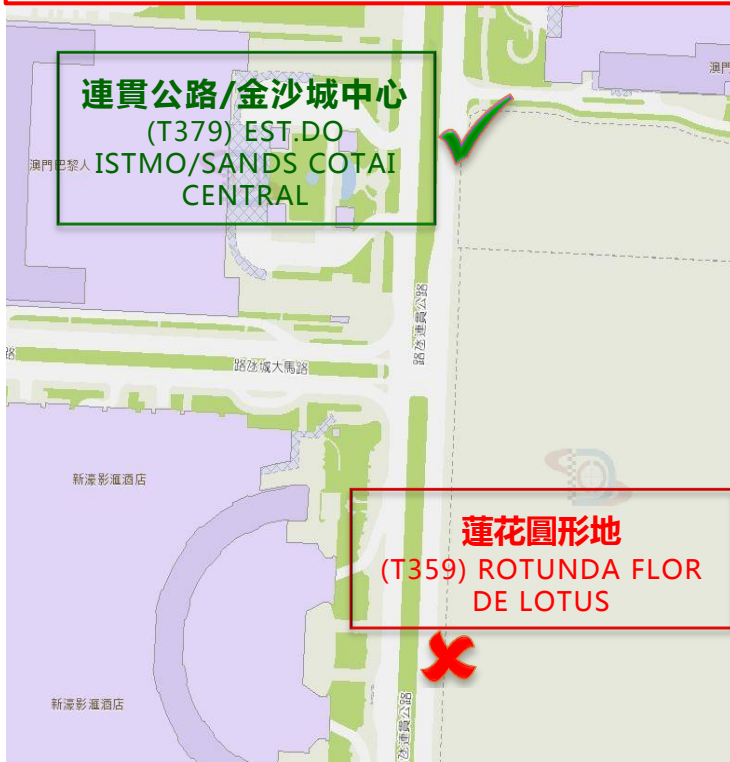

敬告乘客

Aviso Notice

茲接交通事務局通知，下述路線將改動如下：

De acordo com o aviso da DSAT, a alteração das carreiras abaixo mencionados será a seguinte:
According to notifications from DSAT, the following routes will have diversion as follows:

路線 Carreiras Routes	21A、N3
實施日期 Período De Implementação Effective Date	2019年2月22日開始， 每晚 21:00 至翌日上午 07:00 期間 Partir das 21H00~07H00, Começando de 22/2/2019 Starting February 22,2019, daily from 21:00pm to 07:00am

取消停靠站

Paragen cancelado
Bus stop cancelled

蓮花圓形地

(T359) ROTUNDA FLOR DE LOTUS

建議使用站

Paragem recomendada
Bus stop recommended

連貫公路/金沙城中心

(T379) EST.DO ISTMO/SANDS COTAI CENTRAL

連貫公路/金沙城中心
(T379) EST.DO ISTMO/SANDS
COTAI CENTRAL

不便之處，敬請原諒。

Pedimos desculpas por qualquer inconveniente.
We apologize for any inconvenience caused.