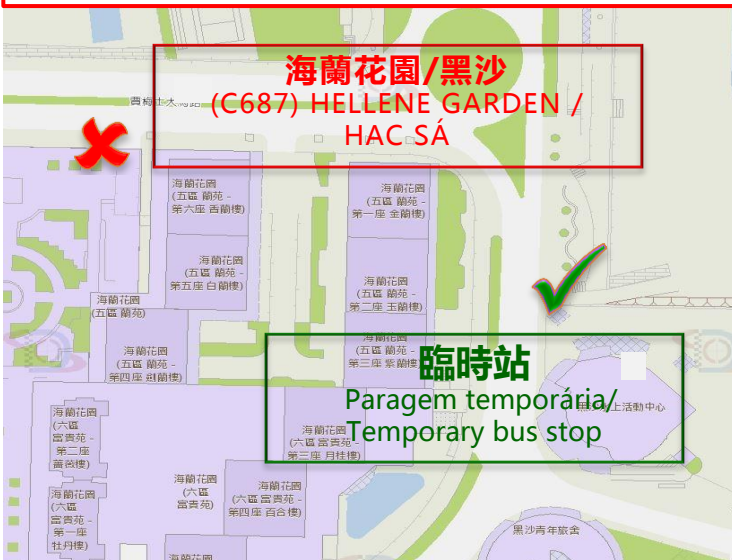

取消停靠站

Paragem cancelado
Bus stop cancelled

建議使用站

Paragem recomendada
Bus stop recommended

海蘭花園/黑沙
(C687) HELLENE GARDEN / HAC SÁ

臨時站(往黑沙水上活動中心方向 約 150 米)

Paragem temporária localizada em frente de cerca de 150 metros (na direção de CENTRO NÁUTICO DE HÁC-SÁ)
Temporary bus stop which is 150 meters away (to the directs of CENTRO NÁUTICO DE HÁC-SÁ)