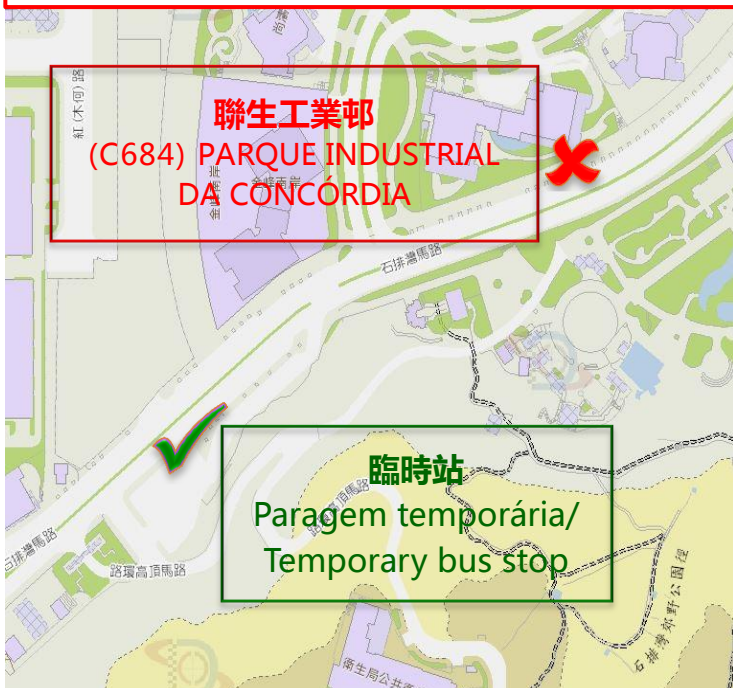

茲接交通事務局通知，下述路線將改動如下：

De acordo com o aviso da DSAT, alterações serviços da abaixo das carreiras:

According to DSAT, the following route(s) will be changed as listed below:

路線 Carreira(s) Route(s)	59
開始日期 Início Effective From	2019年3月17日早上06:00 開始 Partir das 06H00, no dia 17 de Março de 2019 From 06:00 on 17-March-2019

取消巴士站

Paragem desactivada
Bus stop suspended

聯生工業邨

(C684) PARQUE INDUSTRIAL DA CONCÓRDIA

替代巴士站

Paragem alternativa
Alternative bus stop

石排灣郊野公園 (臨時站)

(C655) PARQUE DE SEAC PAI VAN
(Paragem temporária/ Temporary bus stop)