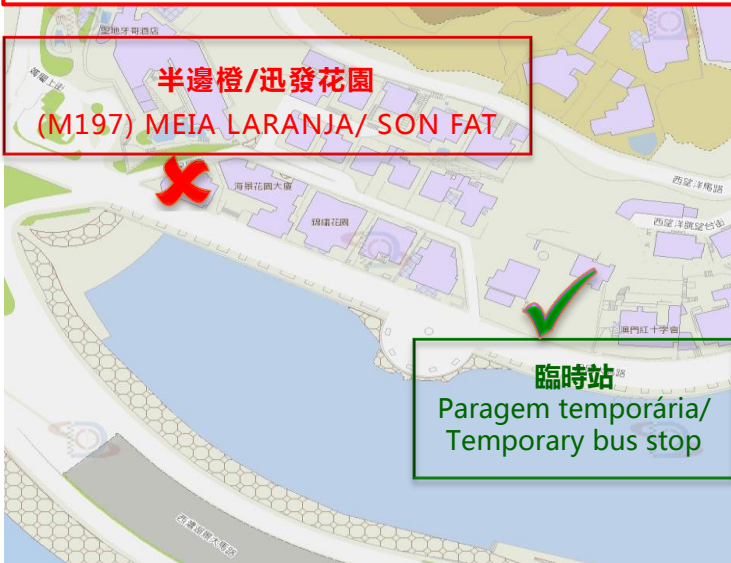

敬告乘客

Aviso Notice

茲接交通事務局通知，下述路線將改動如下：

De acordo com o aviso da DSAT, alterações serviços da abaixo das carreiras:

According to DSAT, the following route(s) will be changed as listed below:

<p>路線 Carreira(s) Route(s)</p>	<p>6B、28B</p>
<p>開始日期 Início Effective From</p>	<p>2019年4月9日早上10:00 開始 A partir das 10H00 no dia 09 de Abril de 2019 From 10:00 on 09-April-2019</p>

取消巴士站

Paragem desactivada
Bus stop suspended

替代巴士站

Paragem alternativa
Alternative bus stop

半邊橙/迅發花園 (M197) MEIA LARANJA/ SON FAT

臨時站(往澳門紅十字會方向約 130 米)

Paragem temporária localizada em frente de cerca de 130 metros (na direção de Cruz Vermelha de Macau)
Temporary bus stop which is 130 meters away (to the direction of Cruz Vermelha de Macau)