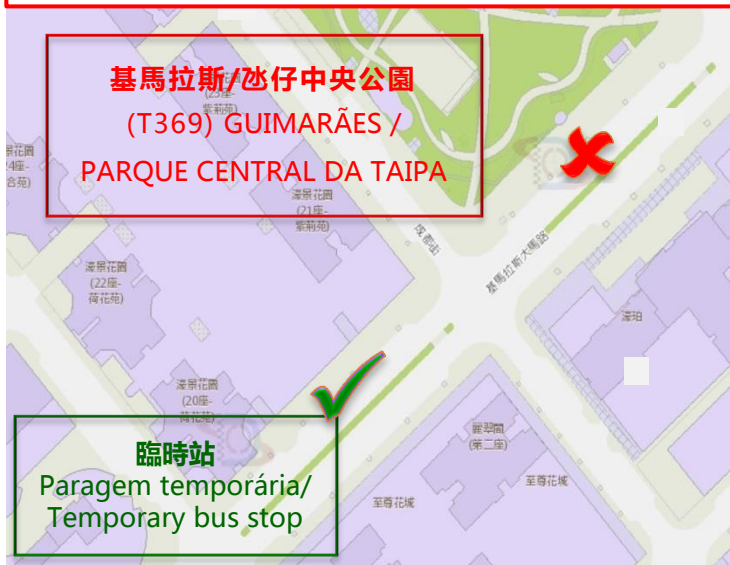

敬告乘客

Aviso Notice

茲接交通事務局通知，下述路線將改動如下：

De acordo com o aviso da DSAT, alterações serviços da abaixo das carreiras:

According to DSAT, the following route(s) will be changed as listed below:

路線 Carreira(s) Route(s)	MT5、N5、N6
開始日期 Início Effective From	2019年5月3日早上10:00 開始 A partir das 10H00 no dia 3 de Maio de 2019 From 10:00 on 3-May-2019

取消巴士站

Paragem desactivada
Bus stop suspended

替代巴士站

Paragem alternativa
Alternative bus stop

基馬拉斯/氹仔中央公園

(T369) GUIMARÃES / PARQUE CENTRAL DA TAIPA

臨時站(往運動場圓形地方方向 約 110 米)

Paragem temporária localizada em frente de cerca de 110 metros (na direção de ROTUNDA DO ESTÁDIO)
Temporary bus stop which is 110 meters away (to the direction of ROTUNDA DO ESTÁDIO)