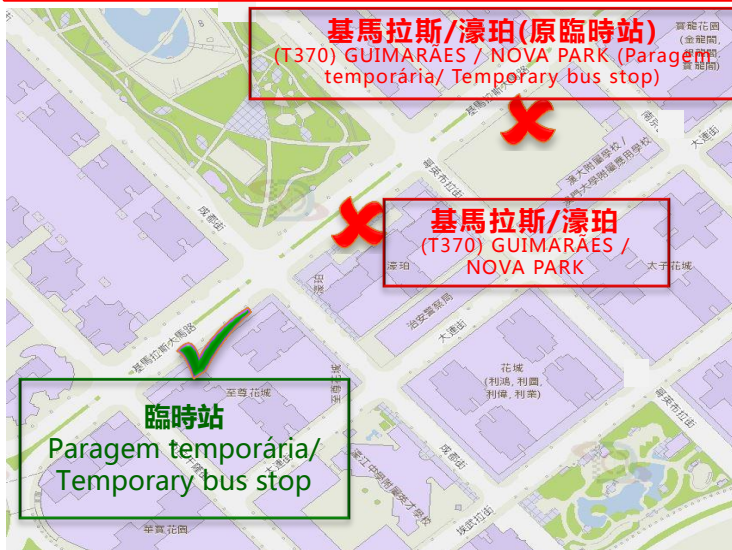

### 基馬拉斯/濠珀(臨時站)

(T370) GUIMARÃES / NOVA PARK  
(Paragem temporária/ Temporary bus stop)

## 替代巴士站

Paragem alternativa  
Alternative bus stop

### 臨時站(往運動場圓形地方向約 130 米)

Paragem temporária localizada em frente de cerca de 130 metros (na direção de ROTUNDA DO ESTÁDIO)  
Temporary bus stop which is 130 meters away (to the direction of ROTUNDA DO ESTÁDIO)

### 臨時站(往運動場圓形地方向約 260 米)

Paragem temporária localizada em frente de cerca de 260 metros (na direção de ROTUNDA DO ESTÁDIO)  
Temporary bus stop which is 260 meters away (to the direction of ROTUNDA DO ESTÁDIO)