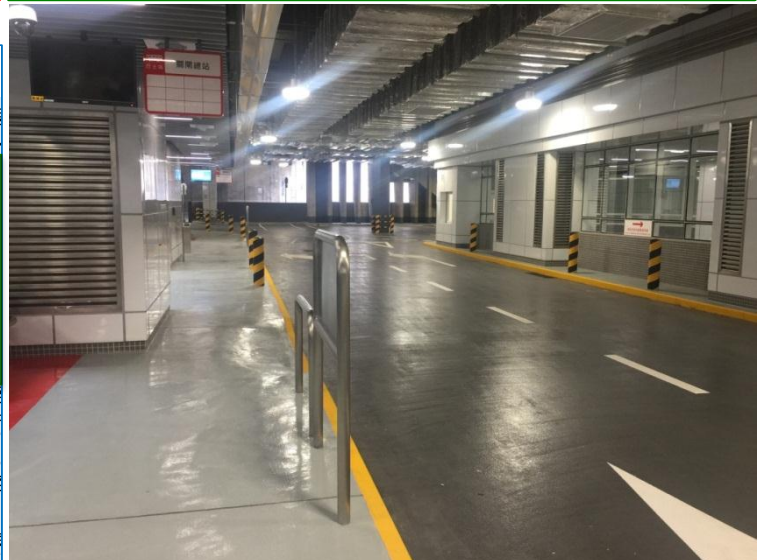

取消停靠站

Paragem desactivada
Bus stop suspended

M1/14 關閘總站

(M1/14) PORTAS DO CERCO/ TERMINAL

建議使用站

Paragem alternativa
Alternative bus stop

M1/15 關閘總站

(M1/15) PORTAS DO CERCO/ TERMINAL