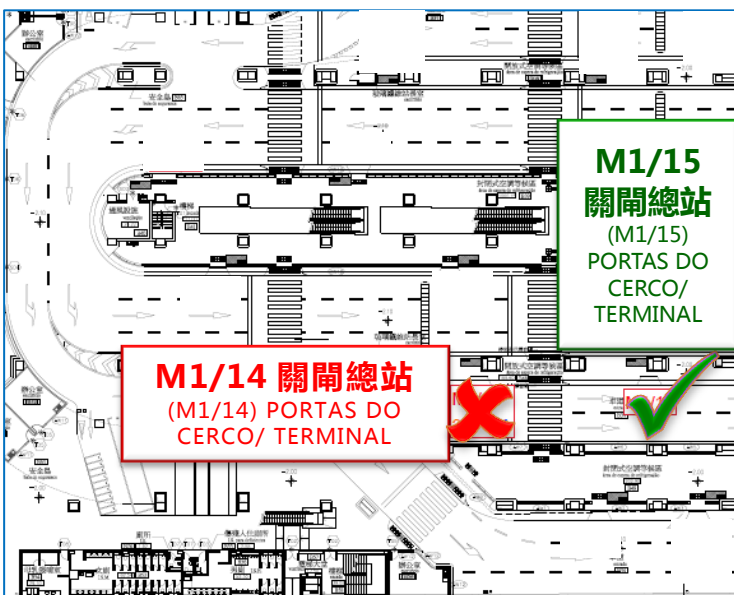

取消停靠站

Paragem desactivada
Bus stop suspended

M1/14 關閘總站

(M1/14) PORTAS DO CERCO/ TERMINAL

建議使用站

Paragem alternativa
Alternative bus stop

M1/15 關閘總站

(M1/15) PORTAS DO CERCO/ TERMINAL

M1/15 關閘總站

(M1/15) PORTAS DO CERCO/
TERMINAL

不便之處，敬請原諒。

Pedimos desculpas por qualquer inconveniente.
We apologize for any inconvenience caused.

28850060