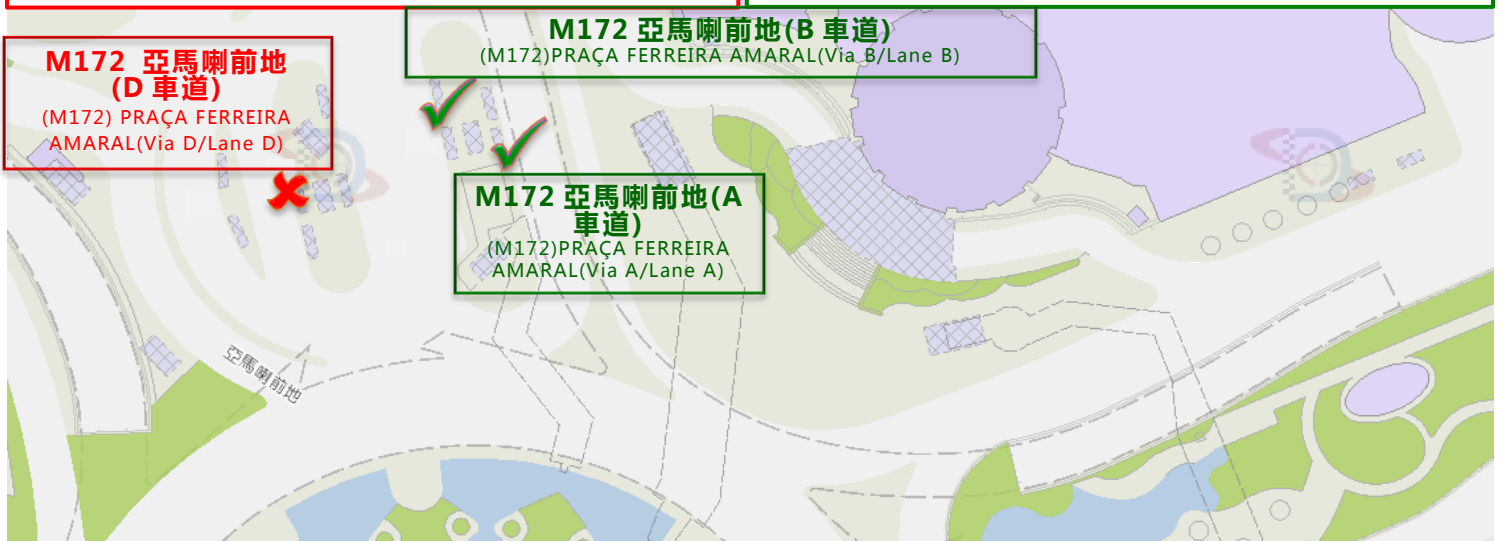

敬告乘客

Aviso Notice

茲接交通事務局通知，下述路線將改動如下：

De acordo com o aviso da DSAT, alterações serviços da abaixo das carreiras:

According to DSAT, the following route(s) will be changed as listed below:

路線 Carreira(s) Route(s)	21A、22、28A、73、 MT1、MT5、N2
開始日期 Início Effective From	2019年8月23日及8月24日，每晚22:00至早上7:30 A partir das 22H00~7H30, no dia 23 de Agosto de 2019~24 de Agosto de 2019 From 22:00~7:30 on 23- August-2019~24-August-2019

取消停靠站

Paragem desactivada
Bus stop suspended

建議使用站

Paragem alternativa
Alternative bus stop

M172 亞馬喇前地(D 車道)

(M172) PRAÇA FERREIRA AMARAL(Via D/Lane D)

21A、22、28A、N2 路線 → M172 亞馬喇前地(B 車道)

Carreira(s)/Route(s) 21A, 22, 28A, N2 →(M172)PRAÇA FERREIRA AMARAL(Via B/Lane B)

73、MT1、MT5 路線 → M172 亞馬喇前地(A 車道)

Carreira(s)/Route(s) 73, MT1, MT5 →(M172)PRAÇA FERREIRA AMARAL(Via A/Lane A)

M172 亞馬喇前地 (D 車道)

(M172) PRAÇA FERREIRA AMARAL(Via D/Lane D)

M172 亞馬喇前地(B 車道)

(M172)PRAÇA FERREIRA AMARAL(Via B/Lane B)

M172 亞馬喇前地(A 車道)

(M172)PRAÇA FERREIRA AMARAL(Via A/Lane A)

不便之處，敬請原諒。

Pedimos desculpas por qualquer inconveniente.
We apologize for any inconvenience caused.