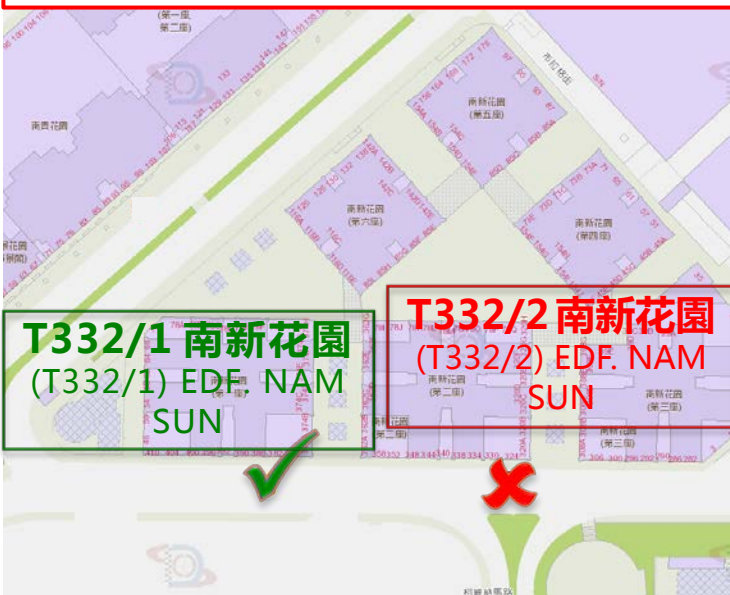

取消停靠站

Paragem desactivada
Bus stop suspended

T332/2 南新花園
(T332/2) EDF. NAM SUN

建議使用站

Paragem alternativa
Alternative bus stop

T332/1 南新花園
(T332/1) EDF. NAM SUN

T332/1 南新花園
(T332/1) EDF. NAM SUN

不便之處，敬請原諒。