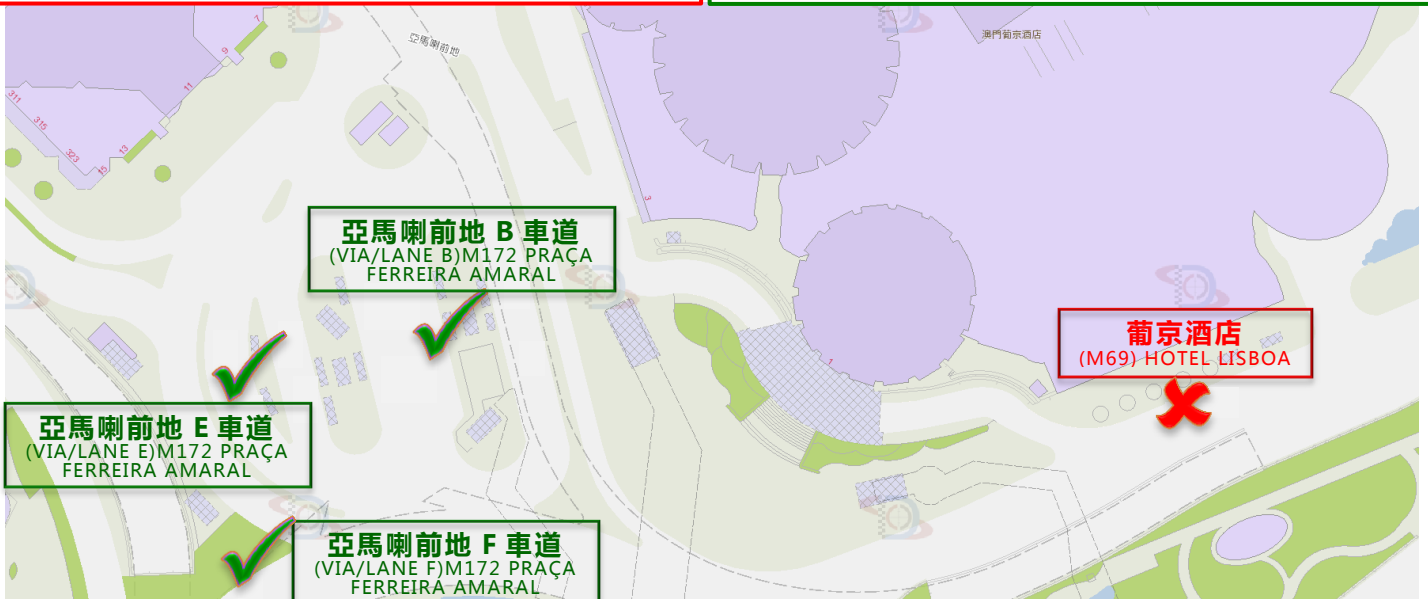

## 取消停靠站

Paragem desactivada  
Bus stop suspended

**葡京酒店**  
(M69) HOTEL LISBOA

## 建議使用站

Paragem alternativa  
Alternative bus stop

**6B、H1 線→亞馬喇前地 B 車道**

Carreira(s) / Route(s) 6B, H1→(VIA/LANE B)M172 PRAÇA FERREIRA AMARAL

**3、3A、7、8、10、10A、10B、12、23、29 線→亞馬喇前地 E 車道**

Carreira(s) / Route(s) 3, 3A, 7, 8, 10, 10A, 10B, 12, 23, 29→(VIA/LANE E)M172 PRAÇA FERREIRA AMARAL

**22、28A、30X 線→亞馬喇前地 F 車道**

Carreira(s) / Route(s) 22, 28A, 30X→(VIA/LANE F)M172 PRAÇA FERREIRA AMARAL

不便之處，敬請原諒。

Pedimos desculpas por qualquer inconveniente.  
We apologize for any inconvenience caused.