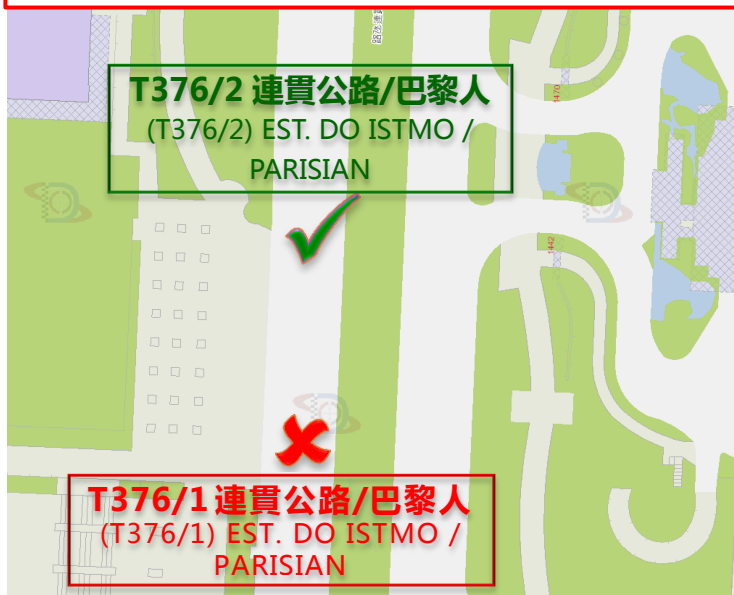

敬告乘客

Aviso Notice

茲接交通事務局通知，下述路線將改動如下：

De acordo com o aviso da DSAT, alterações serviços da abaixo das carreiras:

According to DSAT, the following route(s) will be changed as listed below:

路線 Carreira(s) Route(s)	21A、N3
開始日期 Início Effective From	2019年10月28日10:00開始 A partir das 10H00, no dia 28 de Outubro de 2019 From 10:00 on 28-October-2019

取消停靠站

Paragem desactivada
Bus stop suspended

T376/1 連貫公路/巴黎人
(T376/1) EST. DO ISTMO / PARISIAN

建議使用站

Paragem alternativa
Alternative bus stop

T376/2 連貫公路/巴黎人
(往 路氹連貫公路圓形地 方向)
(T376/2) EST. DO ISTMO / PARISIAN
(na direção de Rotunda do Istmo /
to the direction of Rotunda do Istmo)

T376/2 連貫公路/巴黎人
(T376/2) EST. DO ISTMO / PARISIAN

不便之處，敬請原諒。

Pedimos desculpas por qualquer inconveniente.
We apologize for any inconvenience caused.