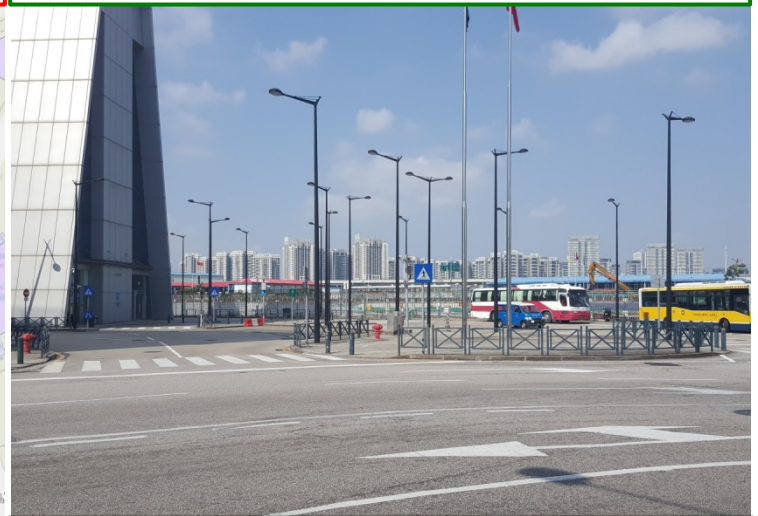

取消停靠站

Paragem desactivada
Bus stop suspended

建議使用站

Paragem alternativa
Alternative bus stop

工業園街

(M267) R. DO PARQUE INDUSTRIAL

臨時站

(往 工業園前地 方向，約 160 米)

Paragem temporária localizada em frente de cerca de 160 metros (na direcção de R. DO PARQUE INDUSTRIAL)

Temporary bus stop which is 160 meters away (to the direction of R. DO PARQUE INDUSTRIAL)

臨時站

Paragem temporária/ Temporary bus stop