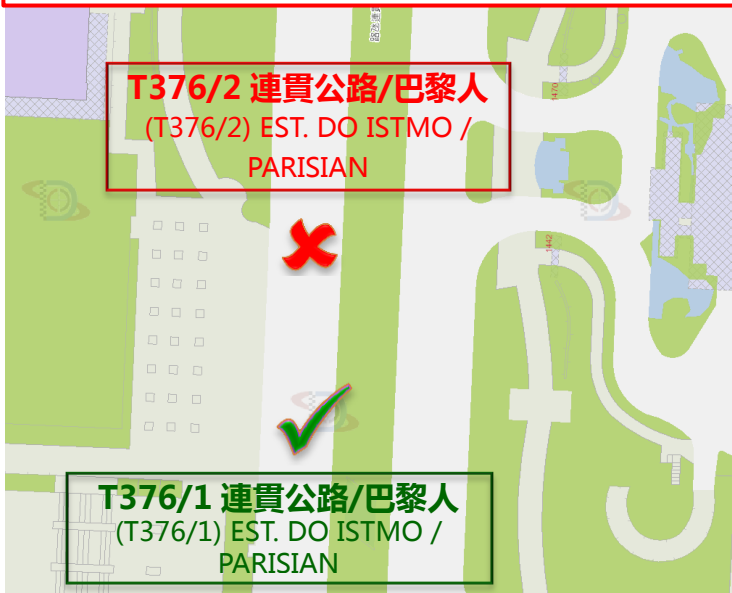

敬告乘客

Aviso Notice

茲接交通事務局通知，下述路線將改動如下：

De acordo com o aviso da DSAT, alterações serviços da abaixo das carreiras:

According to DSAT, the following route(s) will be changed as listed below:

路線 Carreira(s) Route(s)	56
開始日期 Início Effective From	2019年11月5日 10:00 開始 A partir das 10H00, no dia 5 de Novembro de 2019 From 10:00 on 5-November-2019

取消停靠站

Paragem desactivada
Bus stop suspended

T376/2 連貫公路/巴黎人
(T376/2) EST. DO ISTMO / PARISIAN

建議使用站

Paragem alternativa
Alternative bus stop

T376/1 連貫公路/巴黎人
(往 蓮花圓形地 方向)
(T376/1) EST. DO ISTMO / PARISIAN
(na direção de Rotunda Flor de Lótus /
to the direction of Rotunda Flor de Lótus)