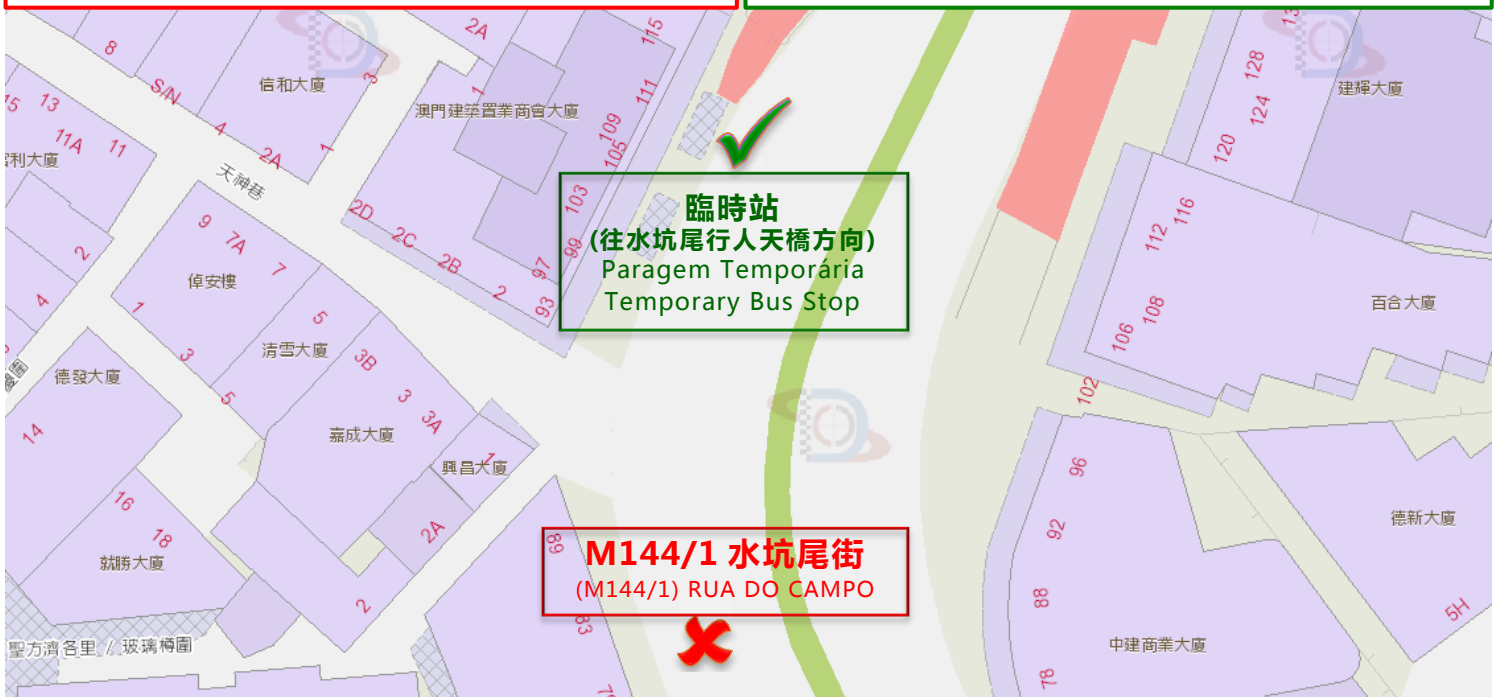

敬告乘客

Aviso Notice

茲接交通事務局通知，下述路線將改動如下：

De acordo com o aviso da DSAT, a alteração das carreiras abaixo mencionados será a seguinte:

According to notifications from DSAT, the following routes will have diversion as follows:

路線 Carreira(s) Route(s)	2、2A
實施日期 Início Effective From	2020年2月11日上午10:00起 A partir das 10H00 no dia 11 de Fevereiro de 2020 From 10:00 on 11-February-2020

取消停靠站

Paragem desactivada
Bus stop suspended

M144/1 水坑尾街
(M144/1) RUA DO CAMPO

建議使用站

Paragem alternativa
Alternative bus stop

臨時站(往水坑尾行人天橋方向)
Paragem temporária / Temporary bus stop

不便之處，敬請原諒。

Pedimos desculpas por qualquer inconveniente.
We apologize for any inconvenience caused.